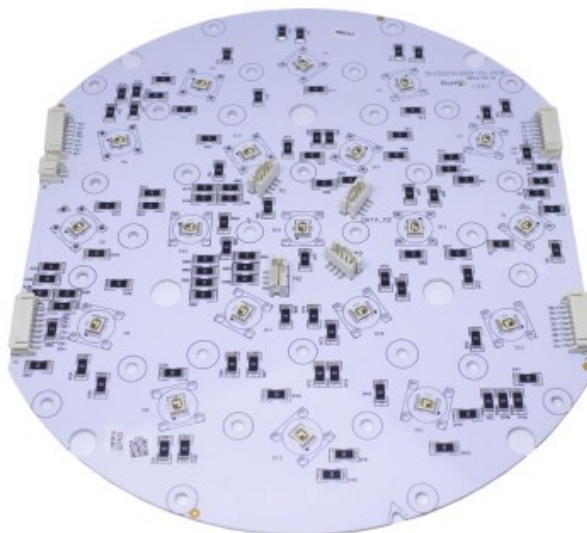

PLACA LED PCB BT-ORBIT

Código R107/ORBIT-04
EAN13: -

Descripción

CABEZA MÓVIL BT-ORBIT BRITEQ

Fotos