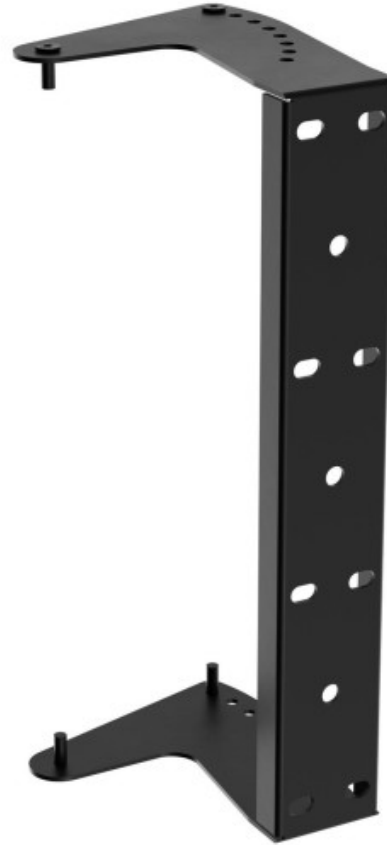

SOPORTE PARED PARA MYOS08A AUDIOPHONY

Código 0105/H11566
EAN13: 3662009026459

Descripción

- Sólo para uso horizontal
- Soporte de suspensión para altavoz Myos08A con 8 posiciones:
0°, 8°, 16°, 24°, 32°, 40°, 48°, 56°
- Peso: 2,4kg

Fotos