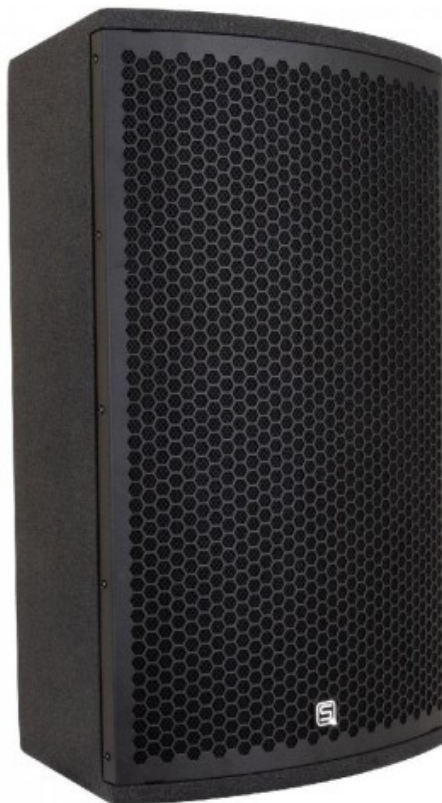

## ALTAVOZ 12" ACTIVO DSP 650W SA-12 SYNQ

Código 010BE/8605  
EAN13: 5420025686051

### Descripción

- Altavoz activo profesional para una amplia gama de aplicaciones diferentes:
- ALQUILER: gabinetes robustos con entradas de audio versátiles
- MONITOR DE ESCENARIO: voz clara con baja respuesta acústica
- CLUBES, BARES, PRO DJs, ...: Increíble sonido „hi-fi“, incluso a alto SPL
- Tecnología amplificador- biamplificación “Pascal Audio®”
- HF: 150Wrms (motor de compresión de 1” con 80°H x 40°V, “Redcatt®” EE. UU.)
- LF: 500Wrms (woofer de 12”, fabricado por “Lavoce®” Italia)
- Amplificador controlado por DSP con diferentes presets:
- Ecuadores paramétricos, Limitador / compresores
- Crossover activo de 2 vías con filtrado FIR
- Preajustes de fábrica para diferentes aplicaciones
- Gestión sofisticada de la temperatura del amplificador
- El software y los ajustes preestablecidos son actualizables.
- Ecuador paramétrico de 4 bandas totalmente sintonizado para un sonido perfecto
- Dos canales de entrada mezclables:
- CH1: nivel de LÍNEA, balanceado (XLR/Jack 6.3mm) y no balanceado (RCA/cinch)
- CH2: diferentes niveles: MIC balanceado (XLR / Jack 6.3mm)
- MIC balanceado con filtro de paso alto
- Entrada de LÍNEA balanceada (XLR / Jack 6.3mm)
- 2 salidas de audio: SALIDA DE ENLACE para CH1
- SALIDA MIXTA: enlace a otros altavoces
- máx. SPL: 129dB @ 1m
- Entrada/salida PowerCON con interruptor de alimentación independiente.
- 6 puntos de rigging M6 para suspensión horizontal/vertical.
- Contrachapado de abedul báltico con acabado de poliurea texturizada negra libre de arañazos.
- El ingenioso diseño del gabinete permite su uso como monitor sin soportes separados.
- Asas de transporte resistentes con adaptador de soporte