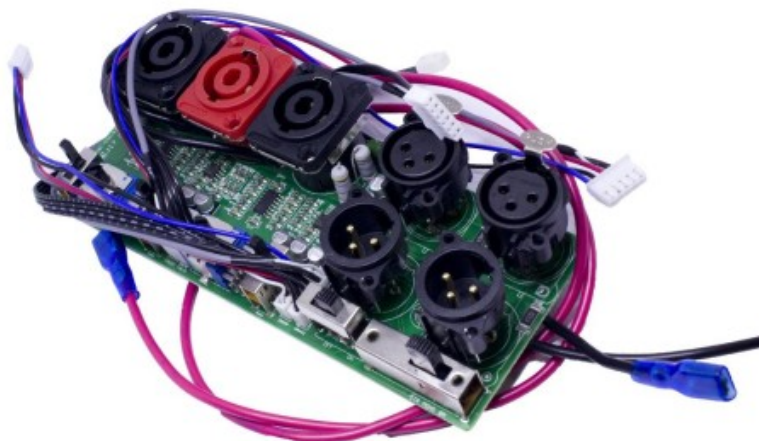

PLACA DE ENTRADA D2-1500/D2-1200

Código R008/1500-06
EAN13: -

Descripción

ETAPA DE POTENCIA D2-1500 JBSYSTEMS

ETAPA DE POTENCIA D2-1200 JBSYSTEMS

Fotos