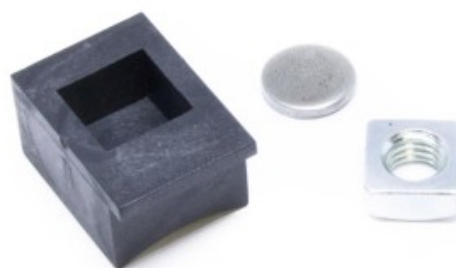

## CUBO DE PLÁSTICO PARA AJUSTE DE ALTURA PARTE EXTENSIBLE

Código R010/SS-59-10  
EAN13: -

### Descripción