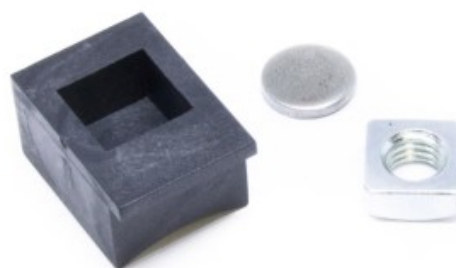

## CUBO DE PLÁSTICO PARA AJUSTE DE ALTURA PARTE SUPERIOR

Código R010/LST-32-10  
EAN13: -

### Descripción