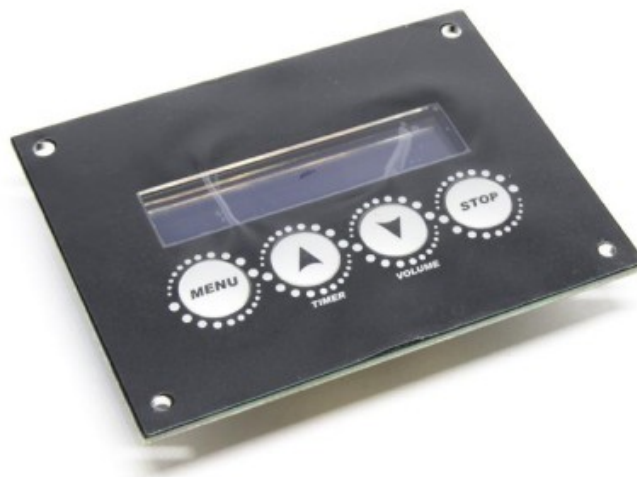

PLACA CONTROL+DISPLAY Z-1520

Código R104/Z1520-04
EAN13: -

Descripción

Fotos