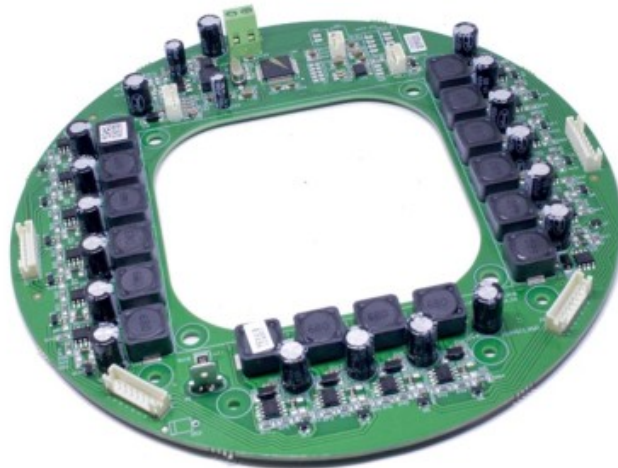

PLACA LED DRIVER PCB (CPU \"C\") BT-ORBIT

Código R107/ORBIT-03
EAN13: -

Descripción

CABEZA MÓVIL BT-ORBIT BRITEQ

Fotos