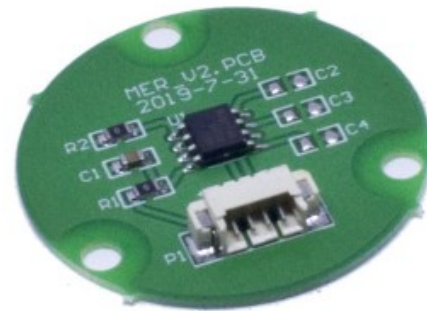

## PLACA CONTADORA/DETECTORA DE TILT PCB CHALLENGER BSW JBSYSTEMS

Código R107/CHALL-28  
EAN13: -

### Descripción

CHALLENGER BSW JBSYSTEMS