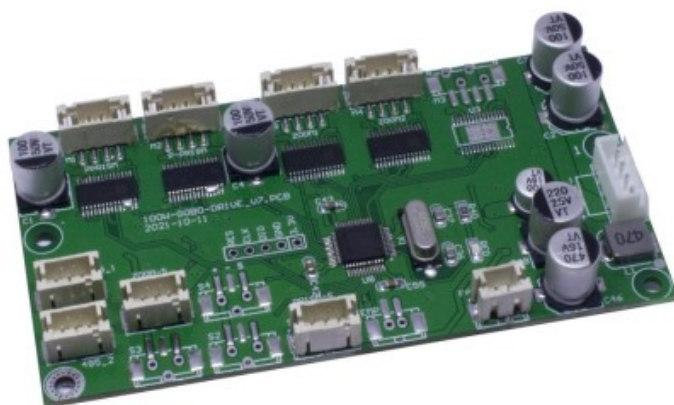

**PLACA DRIVER PCB (in head) FOCUS-PRISM-ROT.PRISM CPU-D  
CHALLENGER BSW JBSYSTEMS**

Código R107/CHALL-04  
EAN13: -

**Descripción**

CHALLENGER BSW JBSYSTEMS

**Fotos**