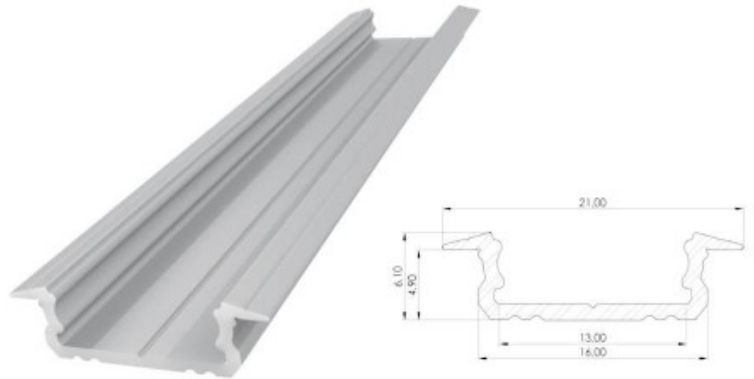

PERFIL ALUMINIO EMPOTRAR CANAL TIPO U 6,10mm 2m MPL

Código 124/PAL-021P
EAN13: -

Descripción

Perfil de Aluminio de Empotrar tipo U de 6,10mm

- El difusor opaco
- Fabricando en Aluminio anodizado
- Puede ser usado con cintas o tiras de LED de alta o baja potencia.
- El Perfil esta disponible en stock en secciones de 2m
- El perfil de aluminio ofrece protección mecánica y térmica al LED.
- Para uso interior - Tan solo 6,10mm de fondo

Fotos