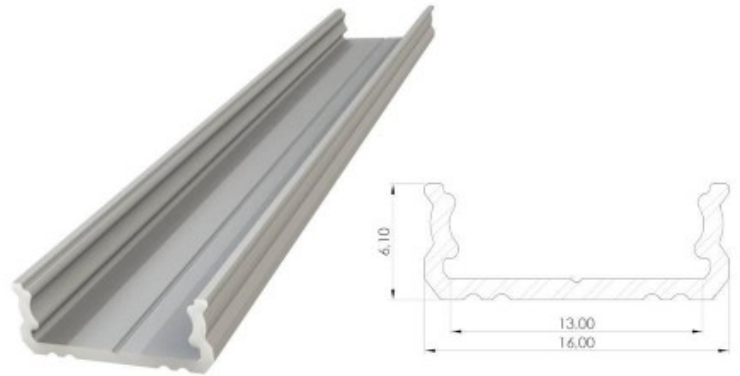

PERFIL ALUMINIO CANAL TIPO U 6,10mm 2m + DIFUSOR

Código 124/PAL-007P
EAN13: 8436564506740

Descripción

Perfil de Aluminio de Empotrar tipo U de 6,10mm

- El difusor opaco
- Fabricando en Aluminio anodizado
- Puede ser usado con cintas o tiras de LED de alta o baja potencia.
- El Perfil esta disponible en stock en secciones de 2m
- El perfil de aluminio ofrece protección mecánica y térmica al LED.
- Para uso interior - Tan solo 6,10mm de fondo

Fotos