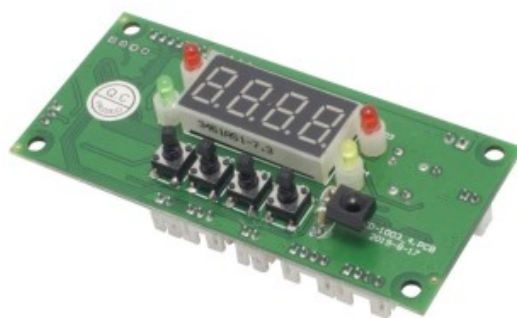

PLACA MAIN PCB CLUBWASH MINI JBSYSTEMS

Código R107/CLWASHMINI-01
EAN13: -

Descripción

Fotos