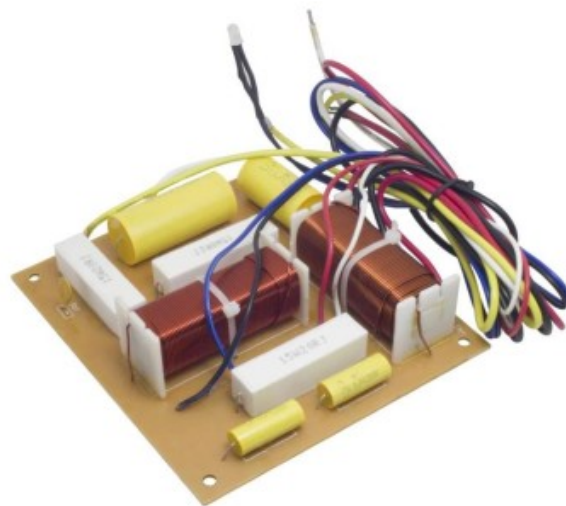

FILTRO CROSSOVER PARA PS-15 JBSYSTEMS

Código R010/PS15-04
EAN13: -

Descripción

Fotos