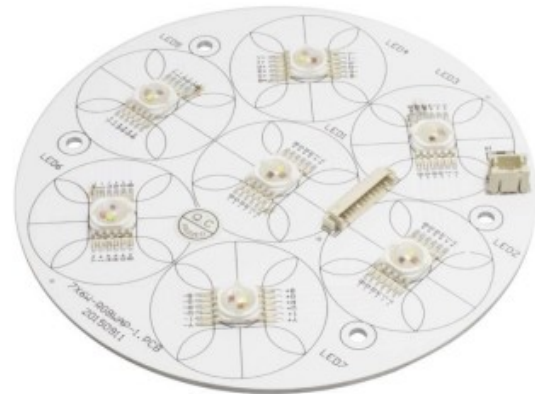

LED PCB CLUBWASH JBSYSTEMS

Código R107/CLUBWASH-05
EAN13: -

Descripción

Fotos