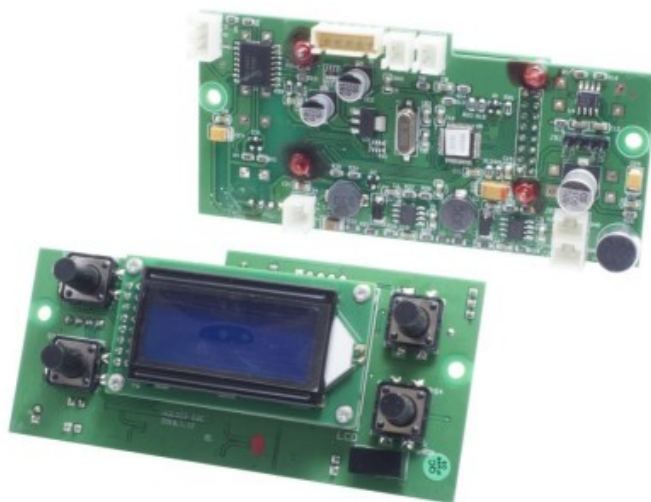

PLACA MAIN PCB + DISPLAY BT-THEATRE 60FC

Código R100/THE60FC-01
EAN13: -

Descripción

BT-THEATRE 60FC FOCO TEATRO LED RGBW BRIT EQ

Fotos