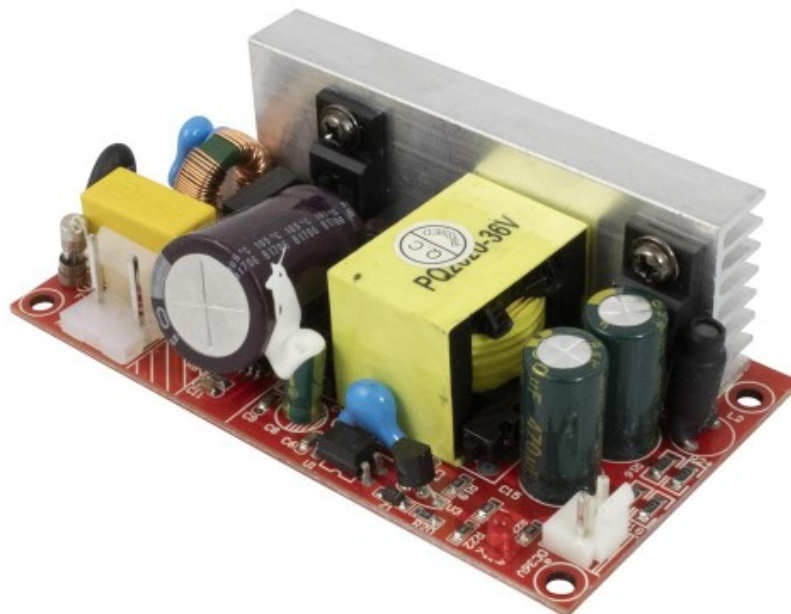

FUENTE DE ALIMENTACION DC-36V PARA CLUBSPOT

Código R107/CLUBSPOT-02
EAN13: -

Descripción

Fotos