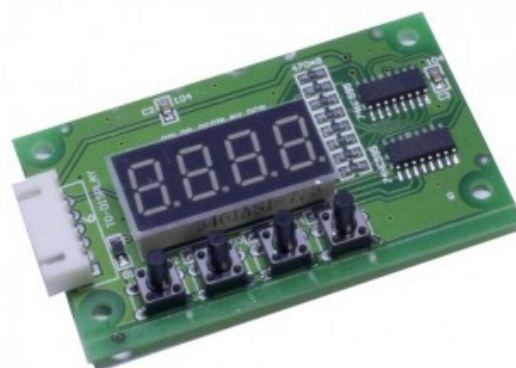

PLACA DISPLAY CLUBWASH JBSYSTEMS

Código R107/CLUBWASH-02
EAN13: -

Descripción

Fotos