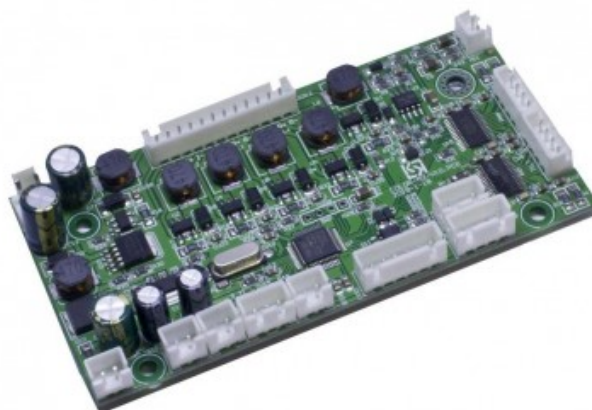

PLACA MAIN PCB CLUBWASH JBSYSTEMS

Código R107/CLUBWASH-01
EAN13: -

Descripción

Fotos