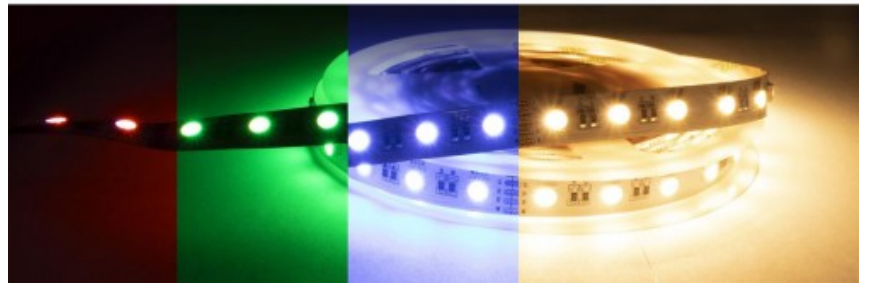

TIRA LED FLEX RGBW 3000K 5m 60 LED/m 5050 24V IP67 MAXLUM

Código 127/5032HL
EAN13: 8436564505415

Descripción

- Color: RGBW 3000k (Luz Cálida)
- Voltaje: 24v
- Consumo: 14,4w (0,6A)
- Dimensiones: 15 x 5000
- Grado IP: IP-67
- Led: 60 SMD 5050
- Referencia: 5032HL

MAXlum
LED LIGHTING
5032HL
RGBW - IP67

Fotos