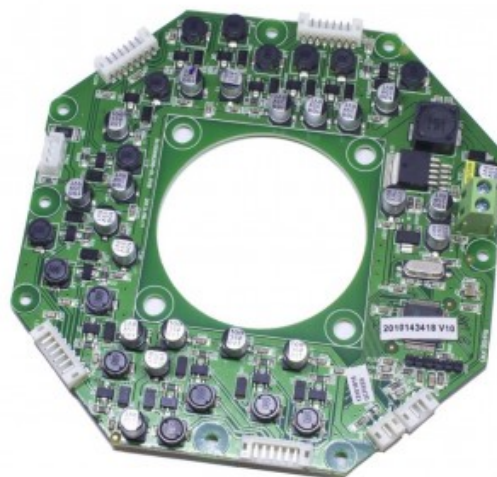

## PLACA DRIVER PCB (3115008258-01.PCB) BT-W12L10

Código R107/BT-W12L10-13  
EAN13: -

### Descripción

CABEZA MOVIL BT-W12L10 BRITEQ