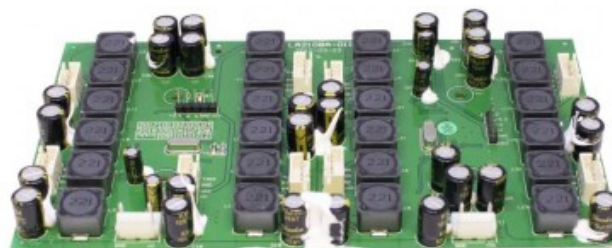

DRIVER PCB (LA2108A-01A) POWERPIXEL8RGB

Código R127/PPIXEL8RGB-04
EAN13: -

Descripción

Fotos