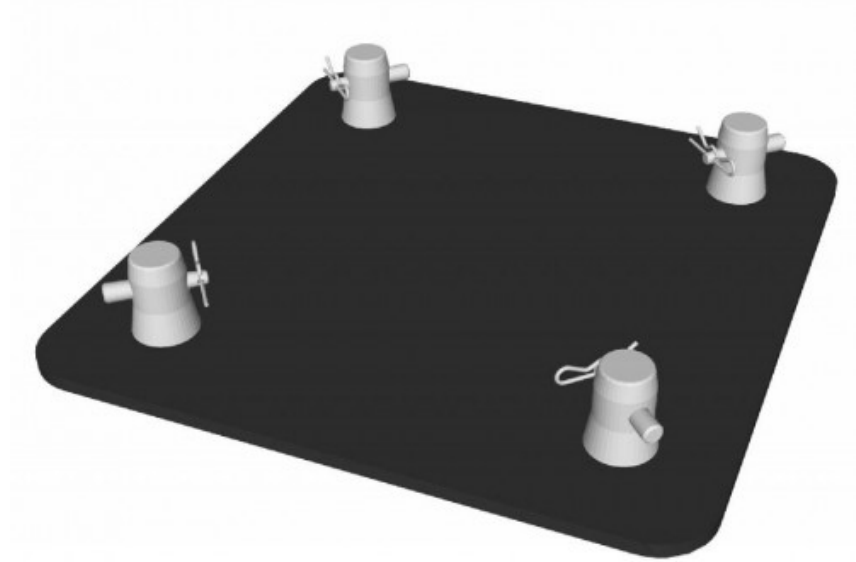

EMQUA-B1 BASE NEGRA + CONECTORES PARA TRUSS 29 CONTESTAGE

Código 109/H11013
EAN13: 3662009020716

Descripción

****CONSULTAR CONDICIONES DE TRANSPORTE****

- Placa base Quatro con conectores
- Certificación ISO DIN 4113 y TÜV
- Material: Aluminio
- Incluye:
 - 4 Semiacopladores cónicos
 - 4 Pines
 - 4 Pines de seguridad
- Color Negro

- Peso: 1.8kg
- Dimensiones: 29 x 29 cm

Fotos