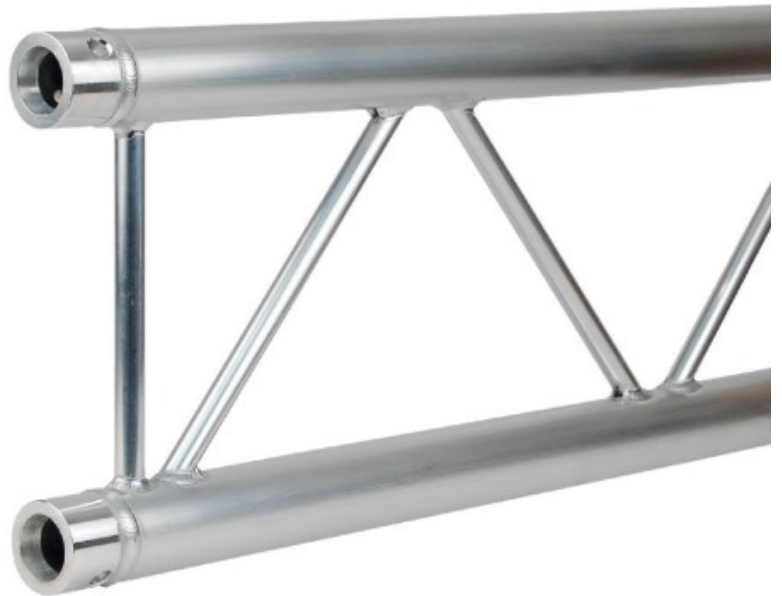

DUO29-029 TRUSS ALUMINIO 290 29cm CONTESTAGE

Código 109/H10036
EAN13: 3662009011615

Descripción

****CONSULTAR CONDICIONES DE TRANSPORTE****

- Truss de aluminio de 290 mm
- Longitud: 29 cm
- Certificación ISO DIN 4113 y TÜV
- Fabricado en aleación de aluminio de 50 mm (EN AW 6082 T6, diámetro 50 mm, espesor 2 mm)
- Los conectores y pines cónicos permiten montarlo rápidamente y garantizan una instalación muy segura, estable y resistente
- Desmontarlo también es muy rápido
- Suministrado con: 1 x kit de conexión

Fotos