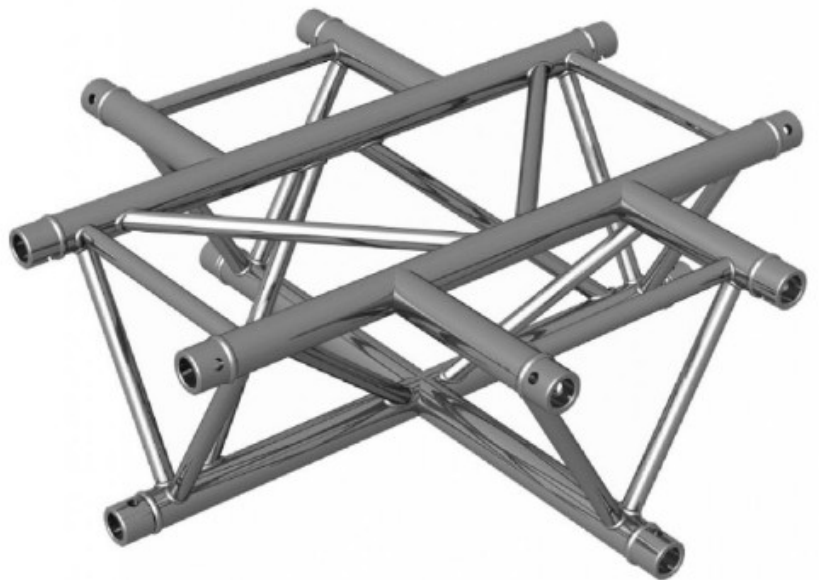

AG29-041 CRUZ 4 VÍAS 290mm TRIO CONTESTAGE

Código 109/H3258
EAN13: 3662009001616

Descripción

****CONSULTAR CONDICIONES DE TRANSPORTE****

- Cruz - 290 mm - 4 direcciones
- Certificación ISO DIN 4113 y TÜV
- Fabricado en aleación de aluminio de 50 mm (EN AW 6082 T6, diámetro 50 mm, espesor 2 mm)
- Los conectores y pines cónicos permiten montarlo rápidamente y garantizan una instalación muy segura, estable y resistente
- Desmontarlo también es muy rápido
- Suministrado con: 3 x kit de conexión

- Peso: 9.6kg
- Diámetro: 50x2mm

Fotos