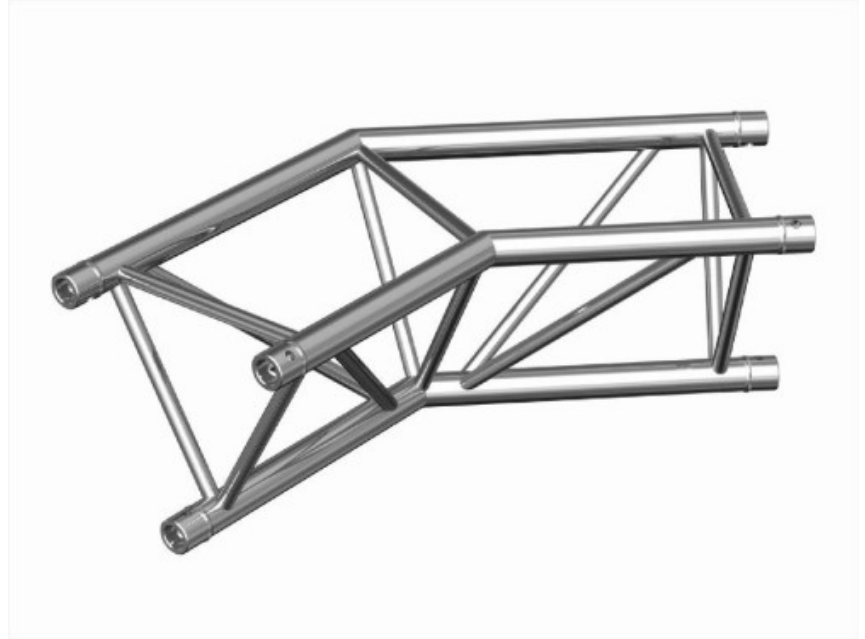

AG29-023 ÁNGULO 2 VÍAS 290mm 135º CONTESTAGE

Código 109/H3252
EAN13: 3662009001555

Descripción

****CONSULTAR CONDICIONES DE TRANSPORTE****

- Ángulo trío - 290 mm - 135° - 2 direcciones
 - Certificación ISO DIN 4113 y TÜV
 - Fabricado en aleación de aluminio de 50 mm (EN AW 6082 T6, diámetro 50 mm, espesor 2 mm)
 - Los conectores y pines cónicos permiten montarlo rápidamente y garantizan una instalación muy segura, estable y resistente
 - Desmontarlo también es muy rápido
 - Suministrado con: 1 x kit de conexión
-
- Peso: 5.75kg
 - Diámetro: 50x2mm

Fotos