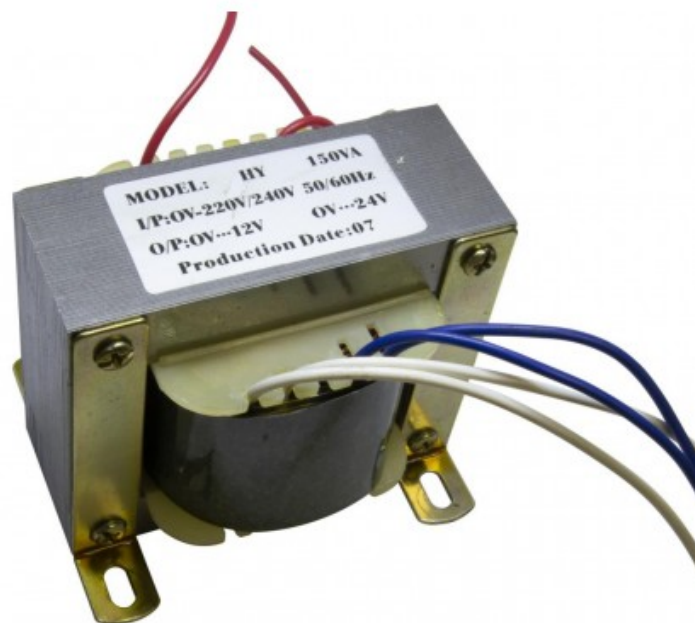

TRANSFORMADOR HY 150VA 24V/12V

Código R107/TRAN-01
EAN13: -

Descripción

Fotos