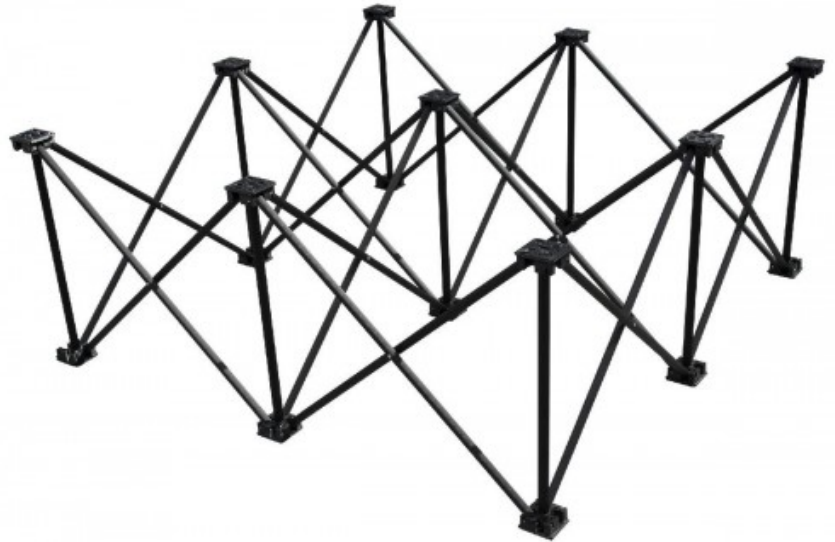

PLTL-F40 BASE EXTENSIBLE 1x1m ALT:40cm NEGRO CONTESTAGE

Código 109/H10397
EAN13: 3662009014739

Descripción

*CONSULTAR CONDICIONES DE TRANSPORTE

- Elevadores 1x1m
- Altura de 40 cm
- Material: Aluminio + ABS
- Acabado: Negro
- Altura: 40 cm
- Altura de plegado: 57.4 cm
- Peso: 3.5 kg

Fotos