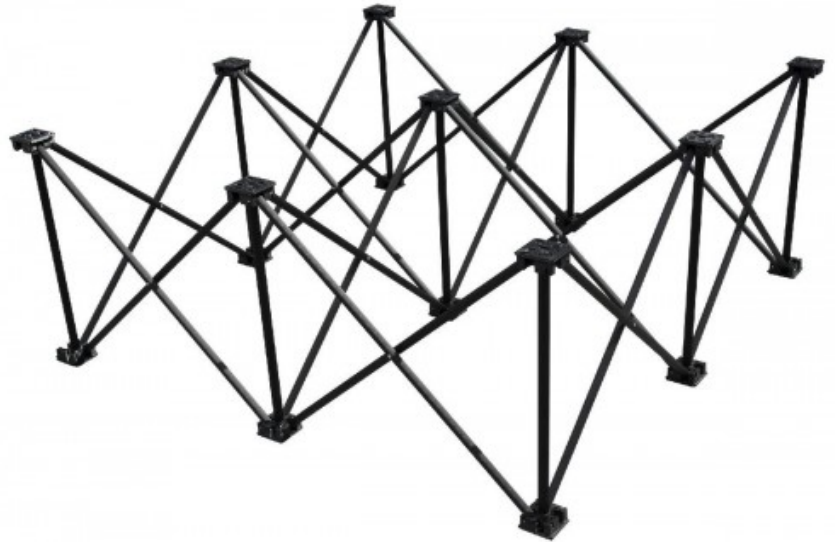

PLTL-F20 BASE EXTENSIBLE 1x1m ALT:20cm NEGRO CONTESTAGE

Código 109/H10396
EAN13: 3662009014722

Descripción

*CONSULTAR CONDICIONES DE TRANSPORTE

- Elevadores 1x1m
- Altura de 20 cm
- Material: Aluminio + ABS
- Acabado: Negro
- Altura: 20 cm
- Altura de plegado: 46.4 cm
- Peso: 2.5 kg

Fotos