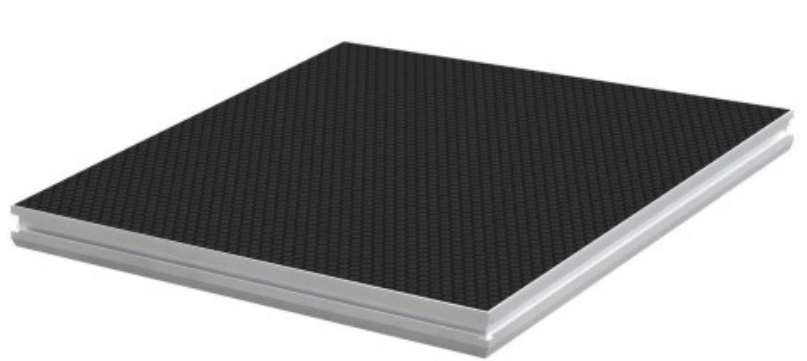

TARIMA 1x1m 750kg/m² NEGRA CONTESTAGE

Código 109/H10370
EAN13: 3662009014463

Descripción

* CONSULTAR CONDICIONES DE TRANSPORTE

- Plataforma 1x1m antideslizante
- Para interiores y exteriores

Material

- Marco: Aluminio

- Bandeja: 12 mm

• Dimensiones 1x1m

• Grosor: 90 mm

• Carga distribuida admisible: 750 Kg / m²

• Acabado: Aluminio / Negro

• Peso 16kg

Fotos