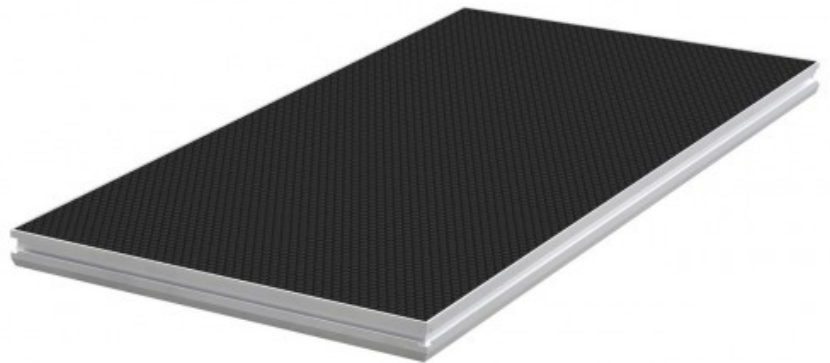

TARIMA 2x1m 750kg/m² NEGRA CONTESTAGE

Código 109/H10369
EAN13: 3662009014456

Descripción

*CONSULTAR CONDICIONES DE TRANSPORTE

- Plataforma 2x1m antideslizante
- Para interiores y exteriores

• Material

- Marco: Aluminio

- Bandeja: 12 mm

• Dimensiones 2x1m

• Grosor: 90 mm

• Carga distribuida admisible: 750 Kg / m²

• Acabado: Aluminio / Negro

• Peso 32kg

Fotos