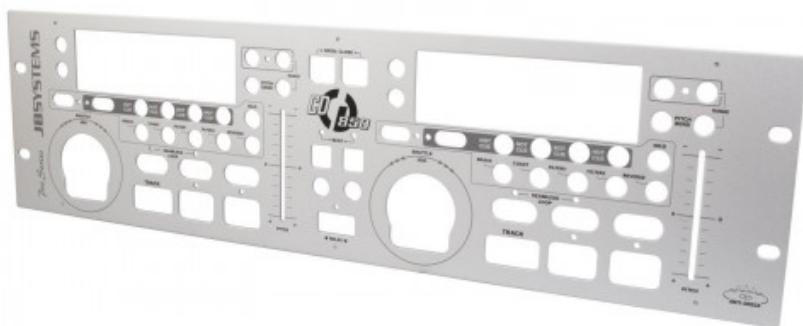

PANEL FRONTAL CONTROLLER CD-850

Código R018/850-05
EAN13: -

Descripción

Fotos