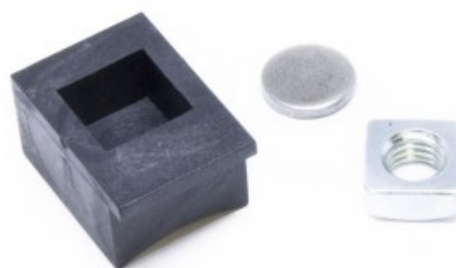

## CUBO DE PLÁSTICO PARA AJUSTE DE ALTURA PARTE SUPERIOR

Código R010/SS-59-08  
EAN13: -

### Descripción