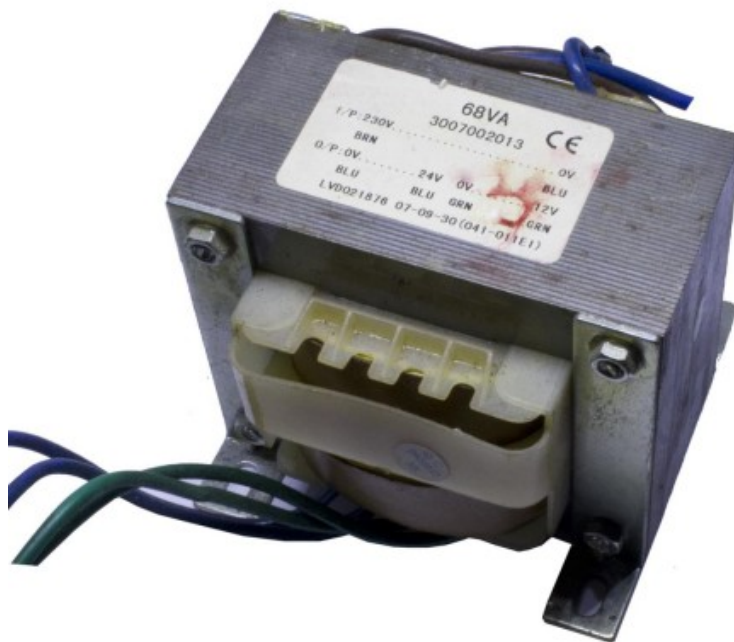

**TRANSFORMADOR ALIMENTACIÓN 220VAC/24V-12V 68VA
(3007002013) IMOVE-7S**

Código R107/MOVE7-12
EAN13: -

Descripción

Fotos