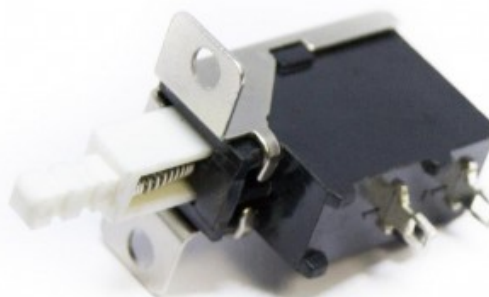

## INTERRUPTOR ON/OFF MIX-6 USB

Código R001/MIX6U-24  
EAN13: -

### Descripción

MIX-6 USB MESA MEZCLADORA JB SYSTEMS