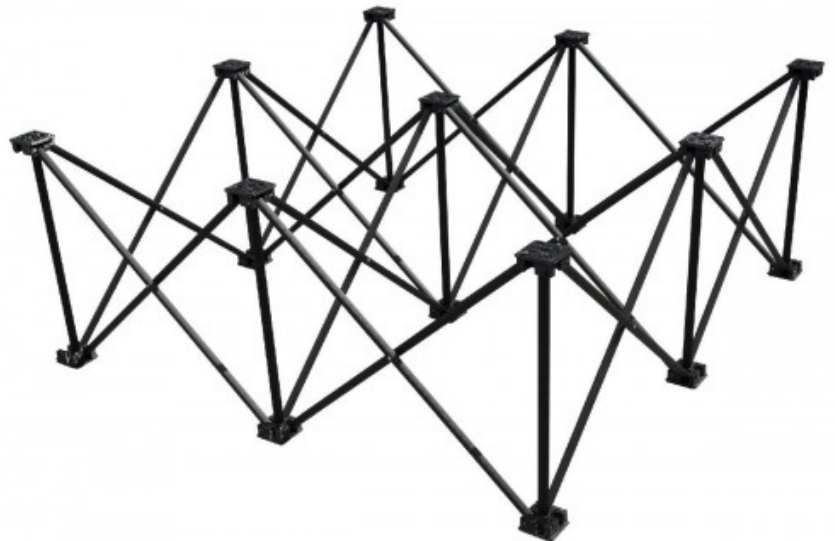

PLTL-F60 BASE EXTENSIBLE 1x1m ALT:60cm NEGRO CONTESTAGE

Código 109/H10398
EAN13: 3662009014746

Descripción

*CONSULTAR CONDICIONES DE TRANSPORTE

- Elevadores 1x1m
 - Altura de 60 cm
-
- Material: Aluminio + ABS
 - Acabado: Negro
 - Altura: 60 cm
 - Altura de plegado: 72.6 cm
 - Peso: 4.5 kg

Fotos