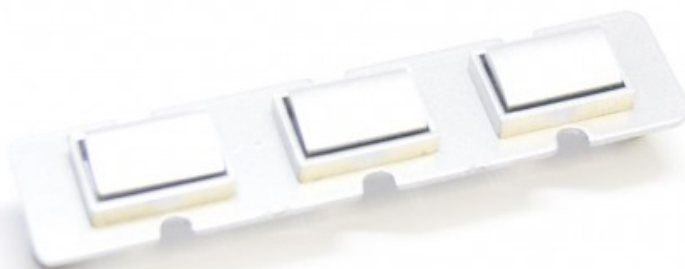

BOTÓN DE SELECCIÓN RECTANGULAR DLP-6

Código R112/DLP6-07
EAN13: -

Descripción

DLP-6MK2

Fotos