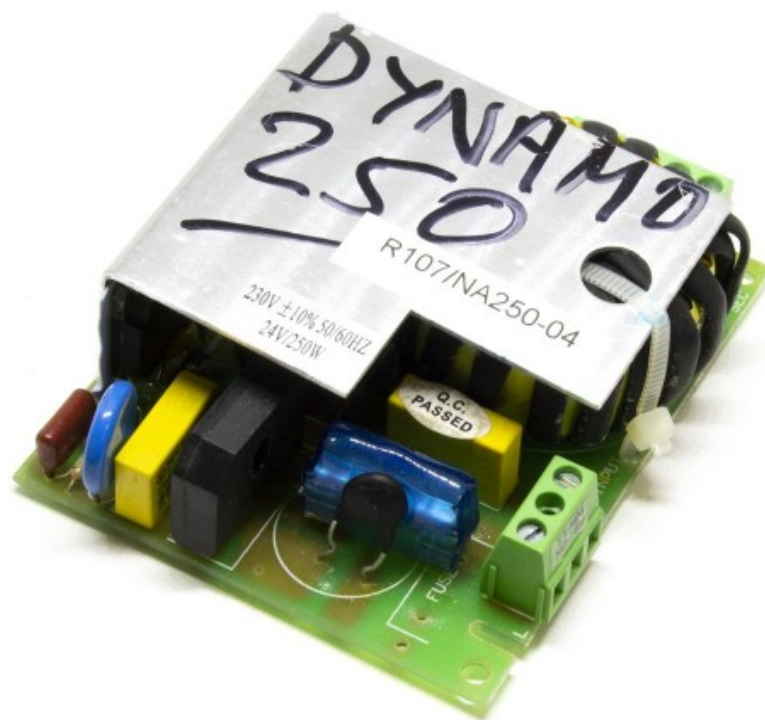

## FUENTE ALIMENTACIÓN LAMP. 250W/DYNAMO250

Código R107/NA250-04  
EAN13: -

### Descripción