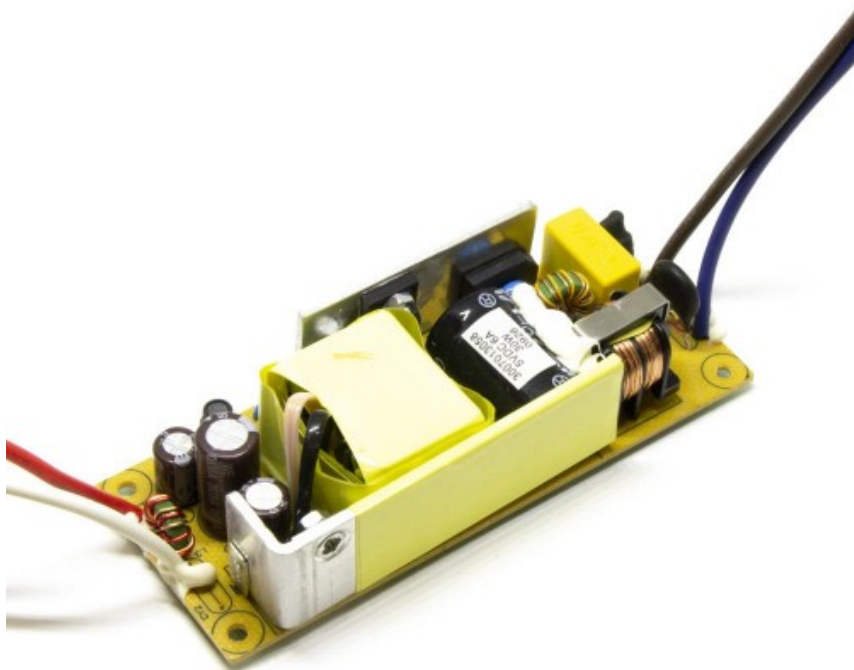

FUENTE DE ALIMENTACIÓN (3007013058) 5V/6A QUADRABEAM

Código R106/QBEAM-03
EAN13: -

Descripción

Fotos