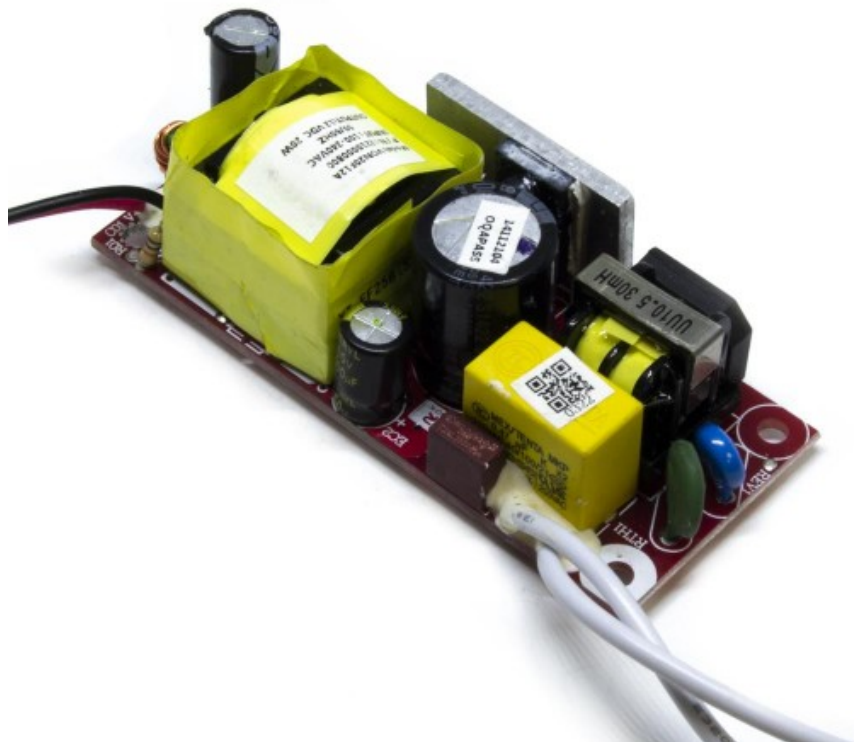

FUENTE ALIMENT. YF0012020A32  
CALYPSO/GENIUS/WIZARD/ORION 20W 12V 1,67Amp

Código R106/CALY-03  
EAN13: -

Descripción

Fotos