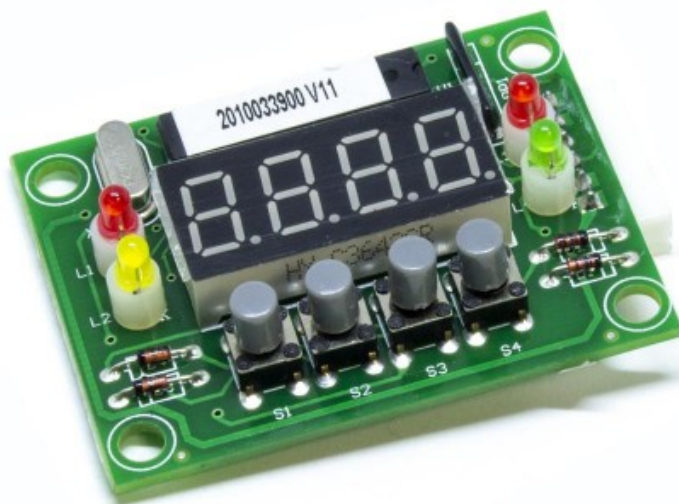

PLACA DISPLAY SIRIUS

Código R107/SIRIUS28
EAN13: -

Descripción

Fotos