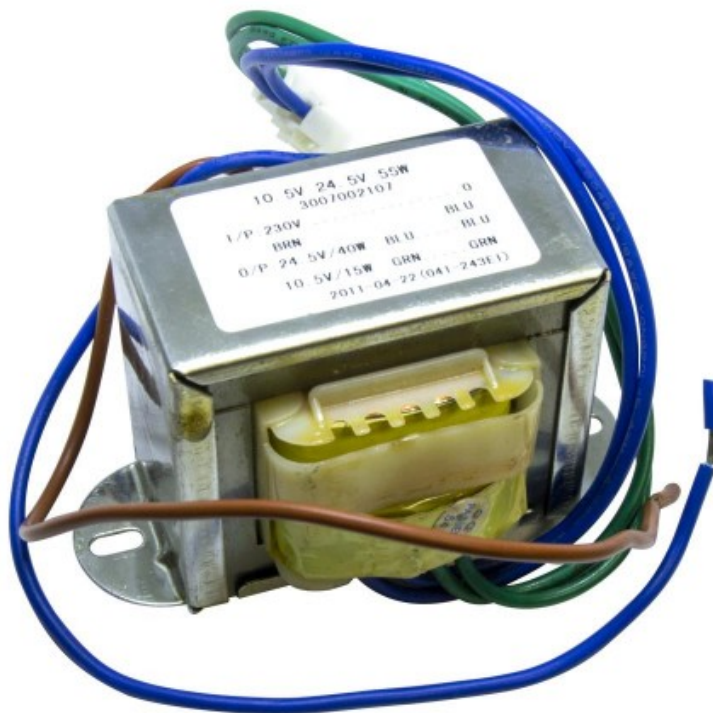

## TRANSFORMADOR (24V) (3007002107) SIRIUS

Código R107/SIRIUS02  
EAN13: -

### Descripción