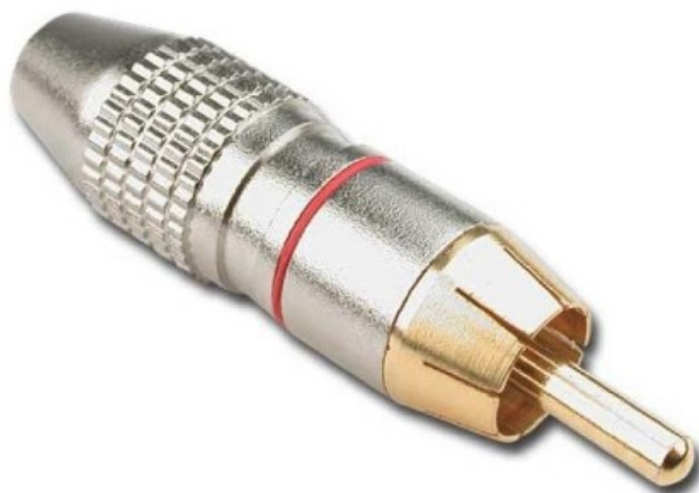

CONECTOR RCA AÉREO MACHO ROJO HILEC

Código 021/H7940
EAN13: 3662009007236

Descripción

- Conector RCA Macho para cable profesional
- Color: Rojo

Fotos