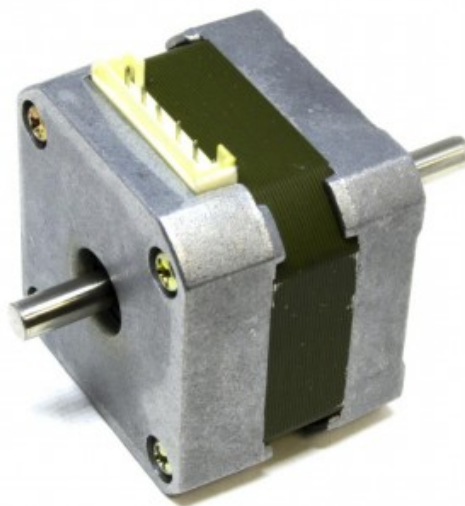

## MOTOR PASO A PASO ESPEJO PAN/TILT (KH42HM2-085) SHIVA 250

Código R107/SV250-09  
EAN13: -

### Descripción

SCANEER SHIVA 250 GENI