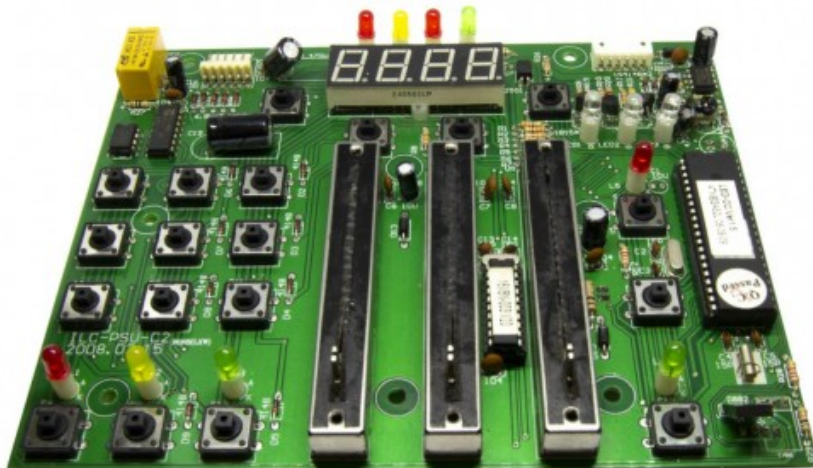

## PLACA CONTROLADORA CON PROCES. LED MANAGER (NEW V.)

Código R127/NAGER-21  
EAN13: -

### Descripción