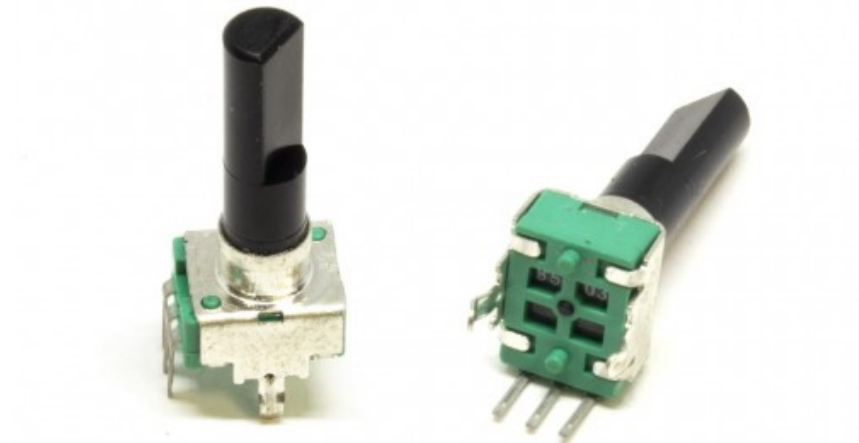

POTENCIÓMETRO ROTATIVO DE TONO MIC (BASS, MID, HIGH) (1X50KB) MIX-6 USB

Código R001/MIX6U-16
EAN13: -

Descripción

MIX-6 USB MESA MEZCLADORA JB SYSTEMS

Fotos