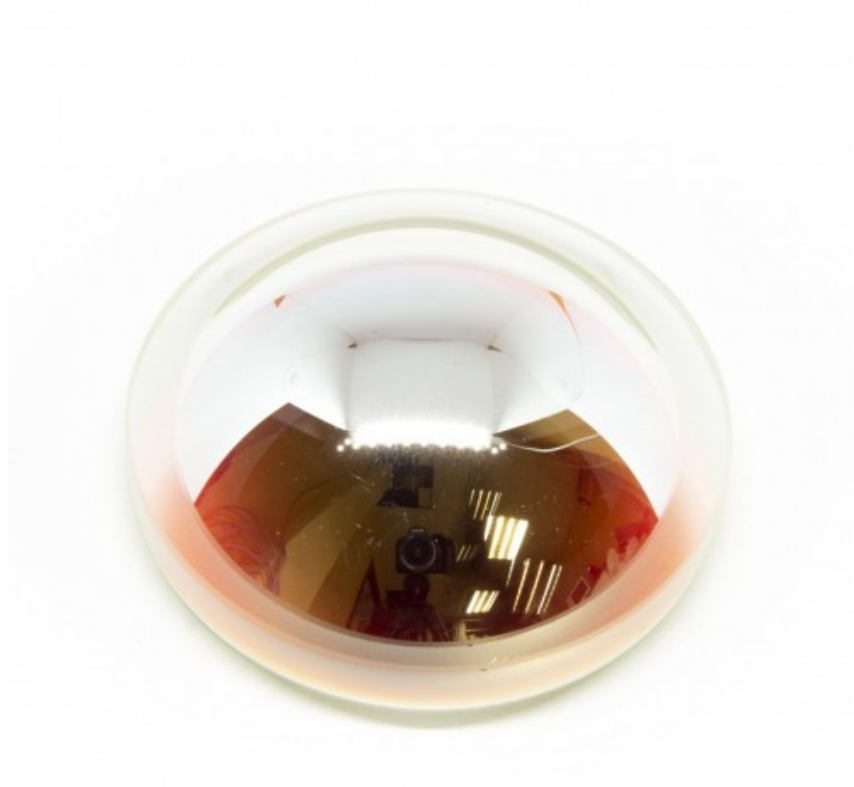

REFLECTOR LÁMPARA BT-700S

Código R107/BT700-08
EAN13: -

Descripción

Fotos