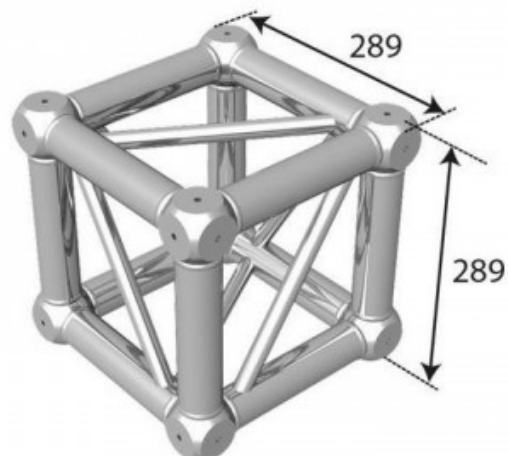

AGCUB290 CUBO CONEXIÓN QUAT 29 CONTESTAGE

Código 109/H10433
EAN13: 3662009015095

Descripción

- Cubo de unión para estructura cuadrada 290mm
 - Entregado sin funda
 - Se requiere UNO-1/2HANDLE para la fijación
 - Suministrado con: 1 x kit de conexión
-
- Peso: 9.9kg
 - Diámetro: 50x2mm
 - Dimensiones: 28.9 x 28.9 x 28.9 cm

Fotos