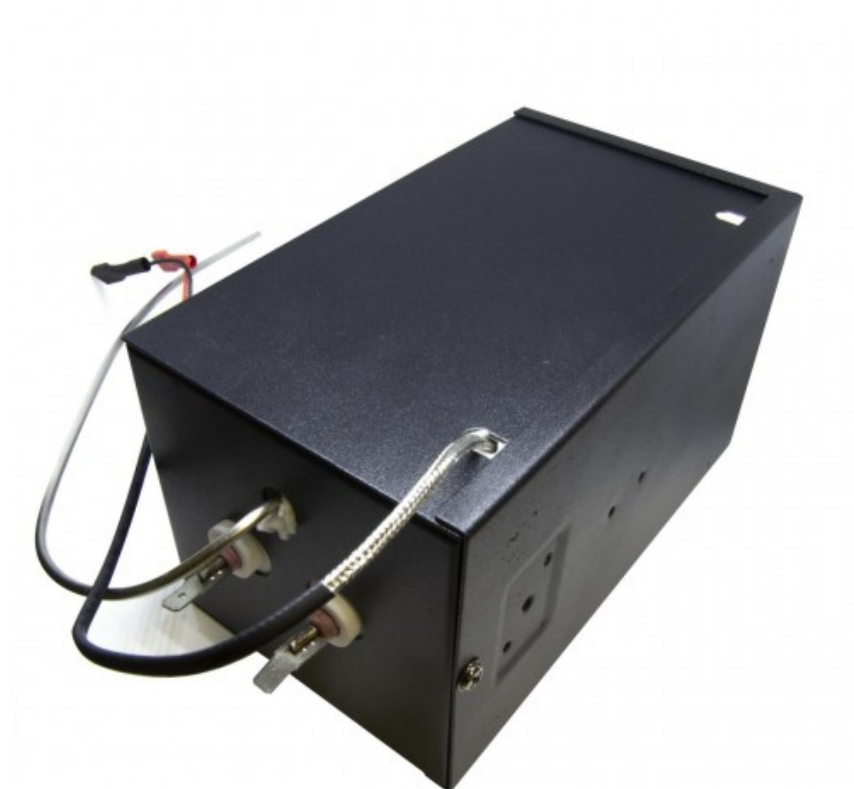

CALEFACTOR FX-1200

Código R104/FX-1200-01
EAN13: -

Descripción

FX-1200 MAQUINA HUMO JB SYSTEMS

Fotos