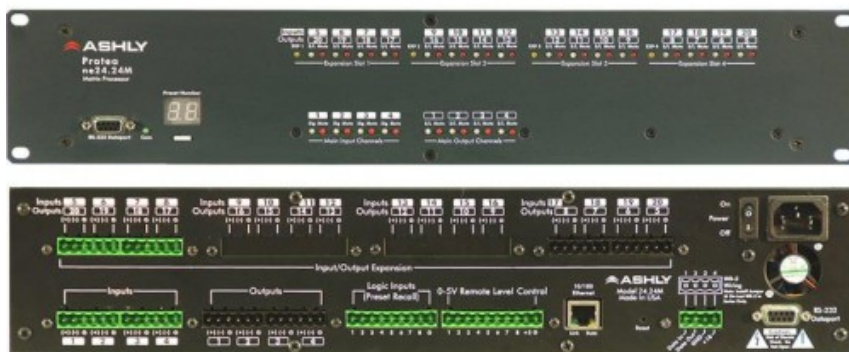

MATRIZ PROCESADOR AUDIO NE24.24M 8x16 ASHLY

Código 004/NE24.24M2
EAN13: -

Descripción

- Matriz de audio para distribución de zonas
- 8 entradas y 16 salidas
- Montaje en rack con 2 espacios
- Salidas tipo phoenix
- 4 slots de expansión
- Opción para tarjeta de audio digital Cobranet
- Distribución confiable
- Este procesador ofrece un uso sencillo, instalación y control usando el estándar de Ethernet 10/100 y el software Protea Ne
- Esta matriz cuenta con 8 entradas y 16 salidas, que cuentan con procesamiento completo
- Aunque es un procesador sin menús físicos, este se puede controlar con controles remotos de pared o un PC
- Montaje en rack
- 2 espacios de rack
- Salidas tipo phoenix
- 4 slots de expansión
- Opción para tarjeta de audio digital Cobranet